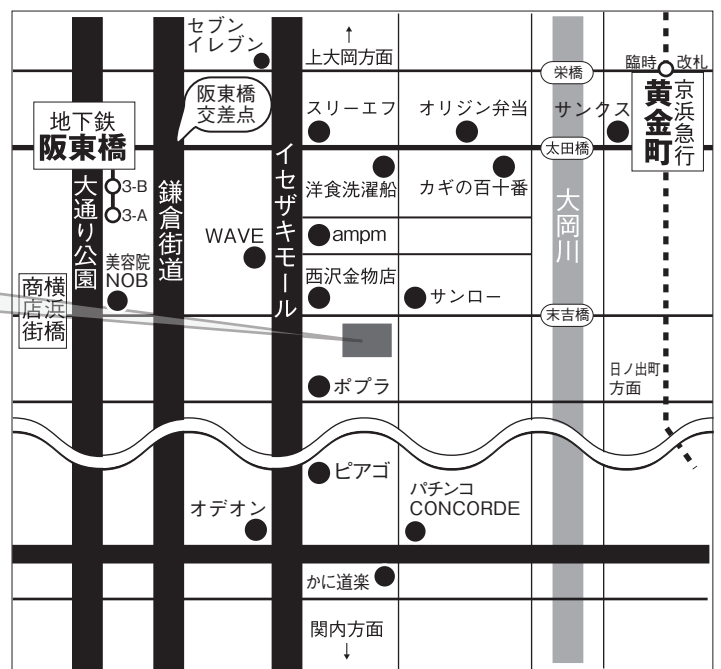

# シネマ・ジャック&ベティのご案内

シネマ

## ジャック&ベティ

ジャック、ベティの2スクリーンがある  
“横浜最後の名画座”です。  
ジャックでは名画を、ベティではミニ  
シアター系新作を上映しています。

### 【交通アクセス】

- ◎京浜急行「黄金町駅」から徒歩5分  
(黄金町駅…横浜駅から京浜急行下り・各駅停車で3駅目)
- ◎市営地下鉄「阪東橋駅」3-Bから徒歩5分  
(阪東橋駅…横浜駅から市営地下鉄・湘南台行きで4駅目)
- ◎JR線「関内駅」から徒歩15分

※劇場内の飲食について  
館内でお飲物、お菓子、パンなどを販売しています。待ち合いロビー、  
館内への飲食物の持ち込みもOKです。